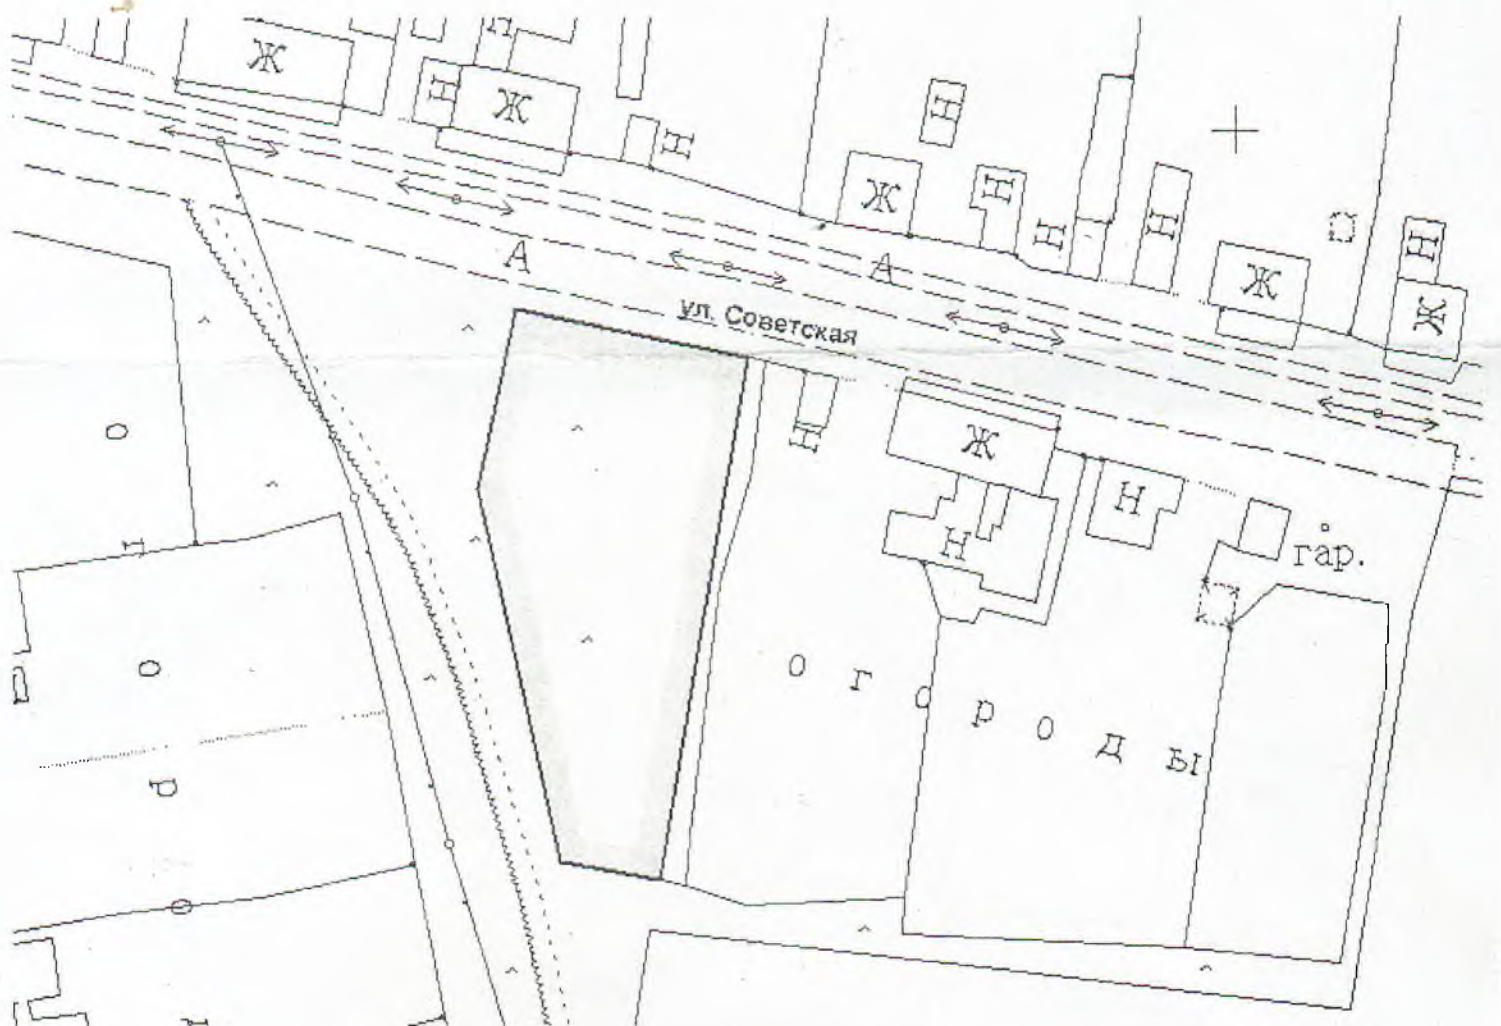

Квартал земельного участка 66:01:4301001
 Адрес: Земельный участок, расположен примерно в 100 метрах по направлению на восток от ориентира - жилой дом, расположенного за границами земельного участка адрес ориентира: Свердловская область, Алапаевский район, д. Бутакова, ул Советская, д 20
 Площадь земельного участка: 1809 кв.м
 Разрешенное использование: индивидуальные жилые дома с приусадебными участками

Масштаб 1:1000

№ точек	Обозначение смежных землепользователей
1-5	Земли общего пользования
5-1	Земли общего пользования

Директор ООО ПТБ «Скиф»

Г.Б. Подойников

Схема расположения земельного участка на кадастровом плане территории

Кадастровый квартал	66:01:4301001	
Площадь земельного участка	1809 кв.м	
Обозначение характерных точек границ	Координаты X Y	
1	502121.09	1625602.90
2	502189.81	1625614.54
3	502196.22	1625583.84
4	502172.46	1625578.93
5	502123.44	1625589.84