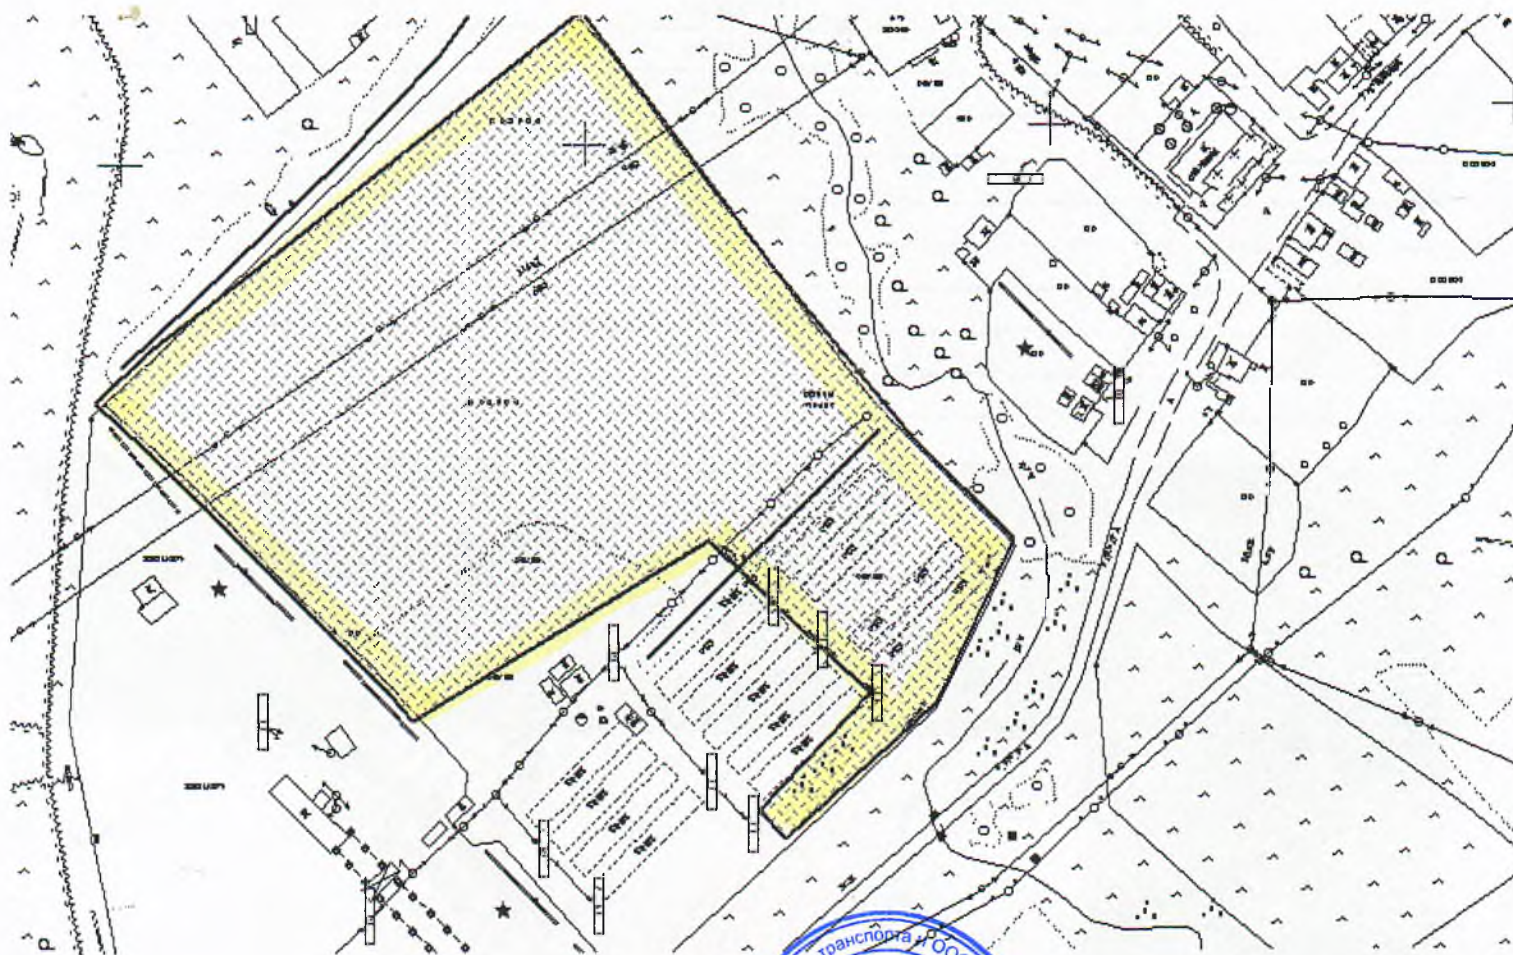

Кадастровый квартал земельного участка: 66:01:4101001

Адрес: Земельный участок, расположен примерно в 100метрах по направлению на запад от ориентира- Жилой дом, расположенного за границами земельного участка адрес ориентира: Свердловская область, Алапаевский район, с. Костино, ул. Чапаева, 5

Площадь земельного участка: 62972 кв.м

Разрешенное использование: Сельскохозяйственные предприятия — фермы по содержанию животных склады сельскохозяйственной продукции.

СХ-1

Масштаб 1:3000

№ точек	Обозначение смежных землепользователей
1-16	Земли общего пользования
16-1	Земли общего пользования

М.Н. Лучистая

Директор ООО ПТБ «Скиф»

Г.Б. Подойников

Схема расположения земельного участка на кадастровом плане территории

Кадастровый квартал земельного участка	66:01:4101001	
Площадь земельного участка	62972 кв.м	
Обозначение характерных точек границ	Координаты	
	X	Y
1	504605.65	1624748.23
2	504535.74	1624714.93
3	504477.11	1624650.95
4	504488.87	1624639.77
5	504540.07	1624686.40
6	504604.91	1624617.88
7	504528.39	1624489.55
8	504539.34	1624479.83
9	504591.69	1624427.87
10	504644.19	1624374.76
11	504664.27	1624353.59
12	504687.05	1624377.27
13	504831.07	1624563.12
14	504791.03	1624594.48
15	504723.73	1624644.24
16	504648.15	1624705.62