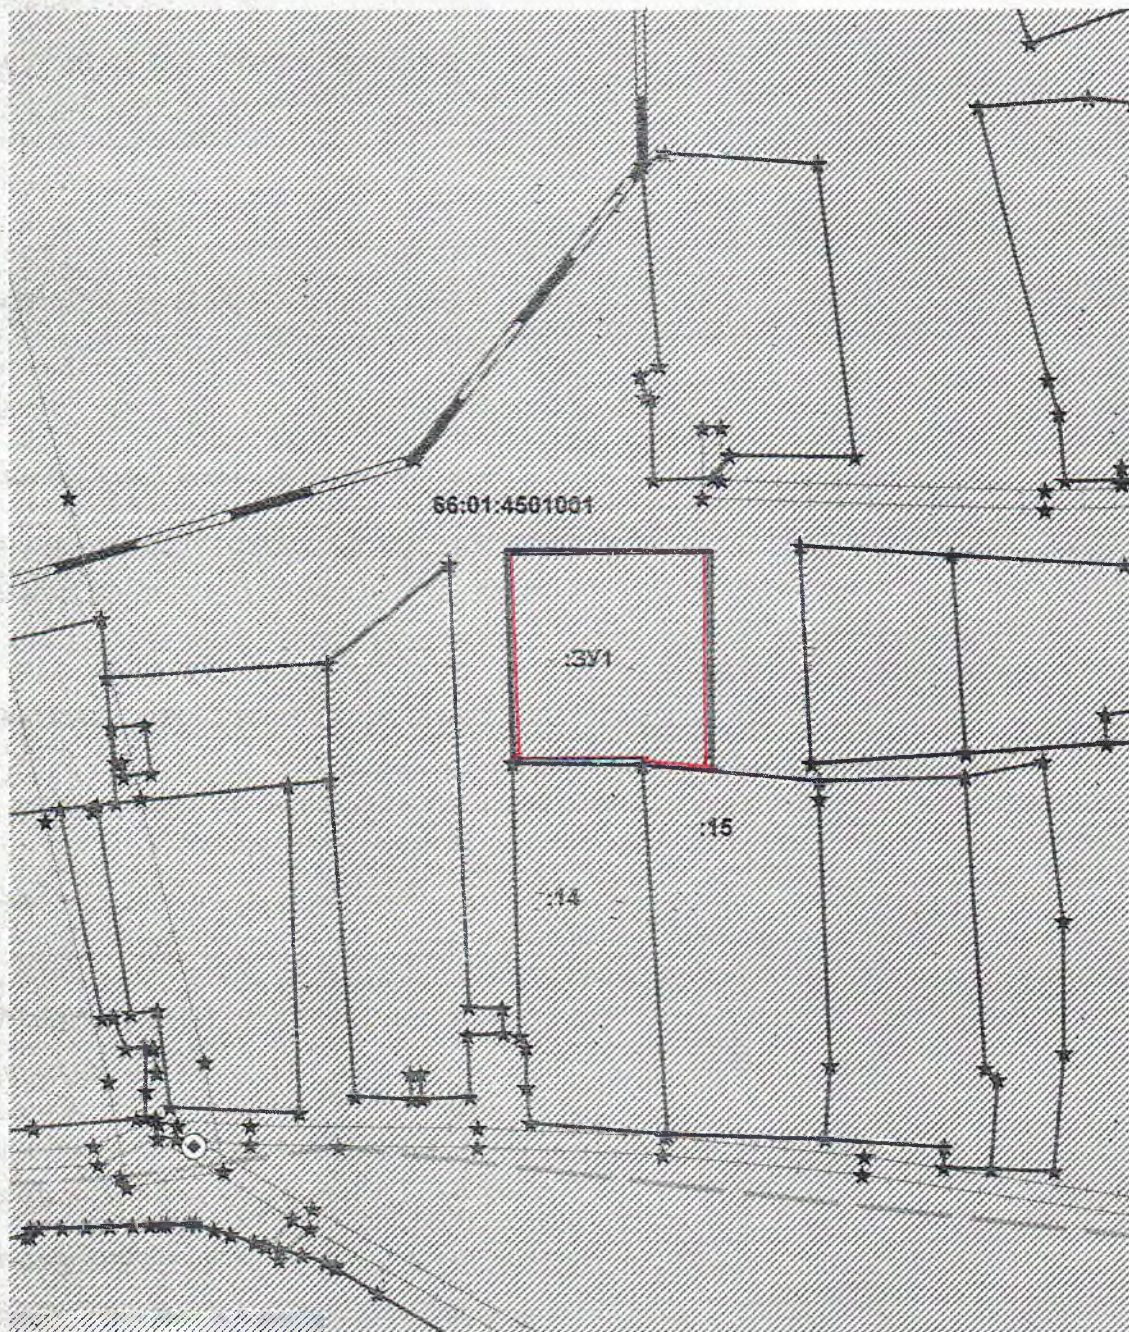

Условный номер :ЗУ1		
Площадь земельного участка: 2000 кв.м.		
Координаты, м		
Обозначение характерных точек	X	Y
1	2	3
1	493541.54	1615353.13
2	493541.34	1615397.26
3	493494.36	1615397.46
4	493495.55	1615382.39
5	493495.92	1615354.55

**Утверждена постановлением администрации  
Муниципального образования Алапаевское  
№ \_\_\_\_\_ от \_\_\_\_\_ 2020 года  
Схема расположения земельного участка или земельных  
участков на кадастровом плане территории  
М 1:1000**

**Местоположение:** Свердловская область, Алапаевский район, , с.  
Ялуниинское, в 80 метрах по направлению на север от дома №23 по улице Мира

Условные обозначения:

66:01:4501001  
:ЗУ1

- граница земельного участка
- номер кадастрового квартала
- обозначение образуемой части земельного участка