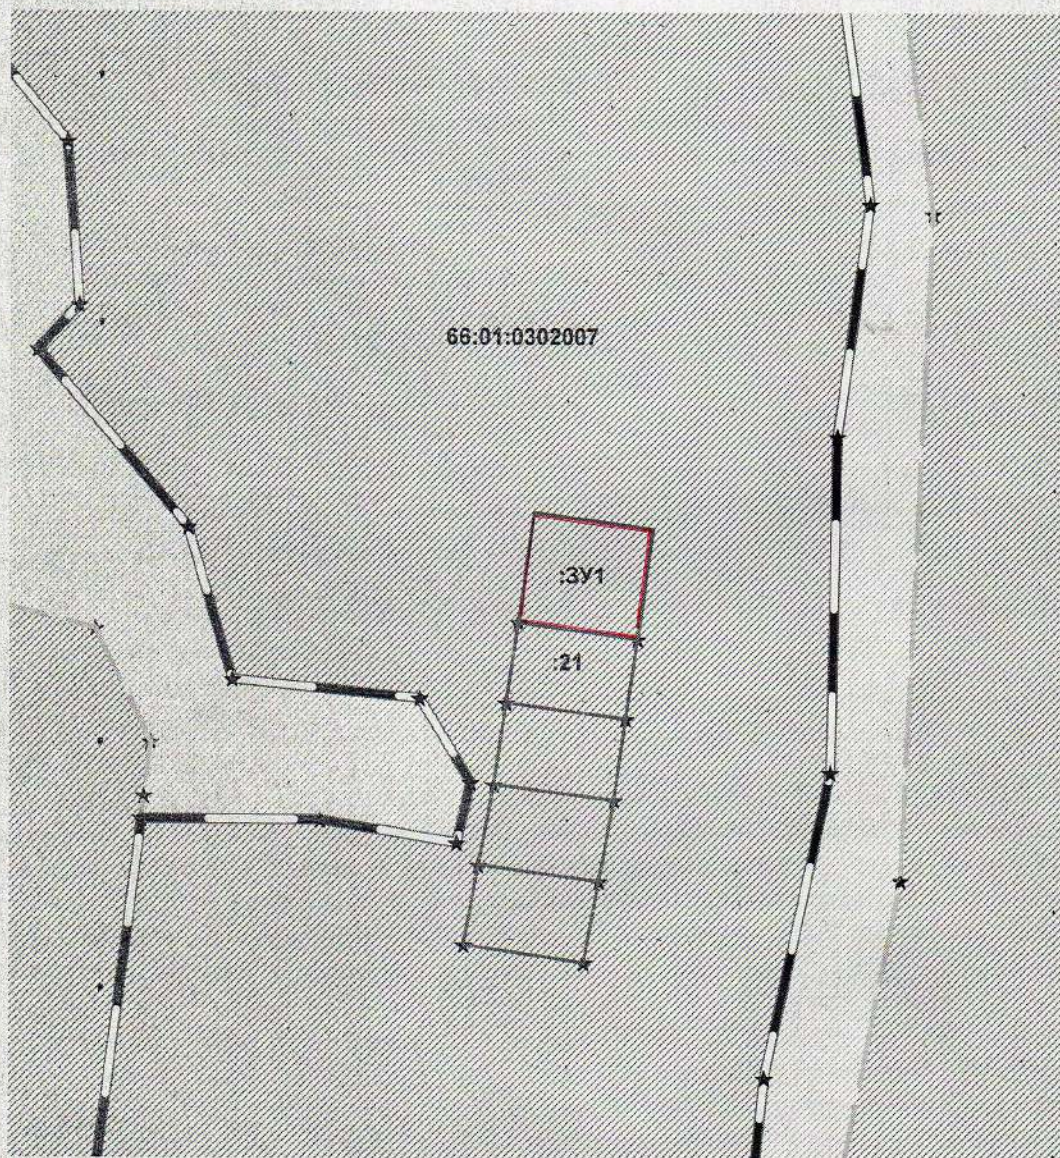

Условный номер :ЗУ1		
Площадь земельного участка: 2706 кв.м.		
Координаты, м		
Обозначение характерных точек	X	Y
1	2*	3
1	512916.20	1601315.64
2	512965.71	1601322.60
3	512973.16	1601269.07
4	512923.63	1601261.95

**Утверждена постановлением администрации
Муниципального образования Алапаевское
№ _____ от _____ 2020 года**

**Схема расположения земельного участка или земельных
участков на кадастровом плане территории
М 1:1000**

Местоположение: Свердловская область, Алапаевский район, , в 150
метрах по направлению на север от земельного участка по адресу:
Свердловская область, Алапаевский район, п. Новоямово, ул. Староямовская,
15

Условные обозначения:

66:01:0302007
:ЗУ1

- граница земельного участка
- номер кадастрового квартала
- обозначение образуемой части земельного участка