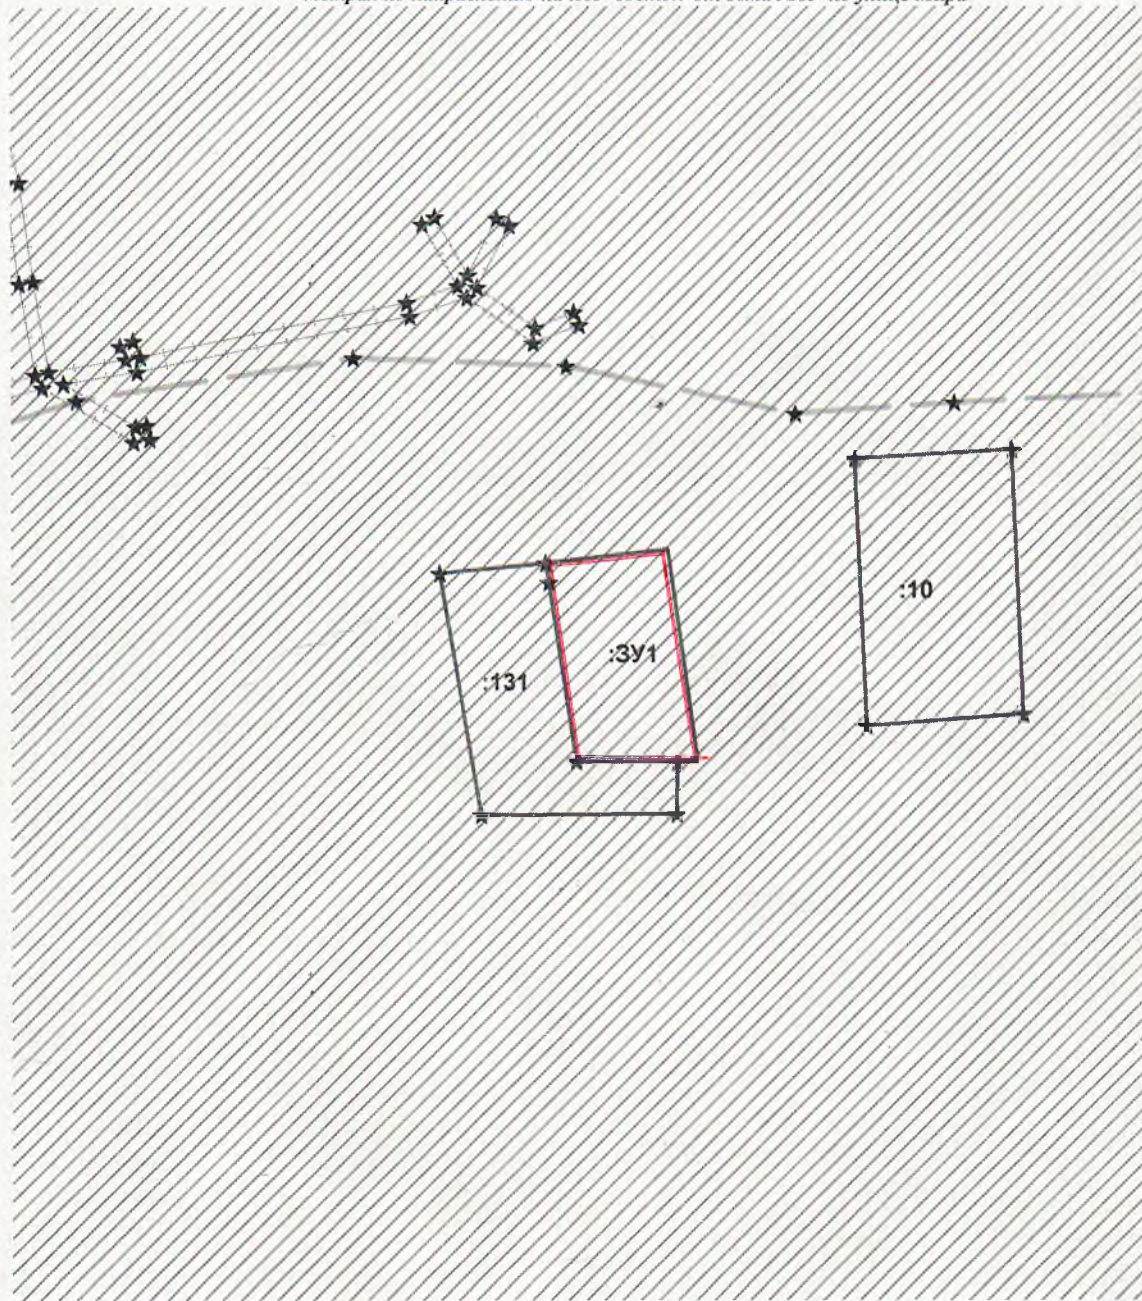

Условный номер земельного участка :ЗУ1		
Площадь земельного участка: 2000 кв.м.		
Координаты, м		
Обозначение характерных точек	X	Y
1	2	3
1	493608.10	1616457.28
2	493612.00	1616491.70
3	493552.20	1616500.06
4	493552.14	1616494.28
5	493552.22	1616465.82
6	493602.68	1616458.25

решение об утверждении схемы или подписавших соглашение о перераспределении

земельных участков

от \_\_\_\_\_ № \_\_\_\_\_

**Схема расположения земельного участка или  
земельных участков на кадастровом плане  
территории**

**М 1:2000**

Местоположение: Свердловская область, Алапаевский район, с. Ялуниинское, в 150  
метрах по направлению на юго-восток от дома №63 по улице Мира

Условные обозначения:

66:01:4501002

:ЗУ1

- граница земельного участка